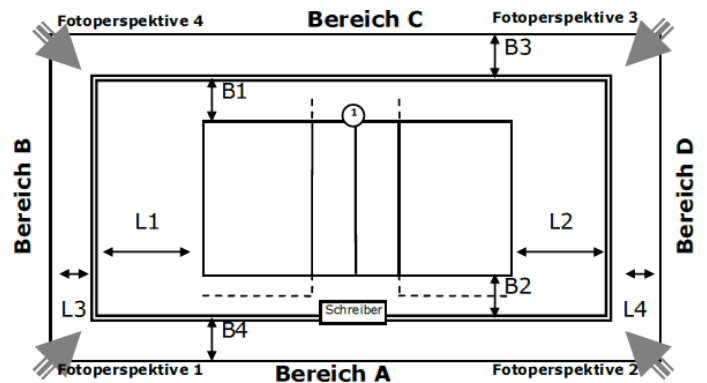

### Ausstattung

Beleuchtung	
Deckenhöhe	
Bodenmaterial	
Farbe Spielfeld	
Farbe Freizone	
Farbe Linien	
andere Linien im Feld	Nein
verlängerte Angriffslinien	
Coaching-Linien	
Netzfabrikat	
Pfostenfabrikat	
Schiedsrichterstuhl	
Gastronomie vorhanden	Nein
Tribünen-Sitzplätze	
Stehplätze	
Innenraumbestuhlung	
Rollstuhlplätze	
Pressearbeitsplätze	
Einzelbände	-
Rollbände	-
LED-Bände	-
TV-Infrastruktur	
Internetzugang	
Videowand	Nein
elektrische Anzeige	Nein

### Abmessungen/Freiraummaße

Länge	L1:	L2:	L3:	L4:
Breite	B1:	B2:	B3:	B4: