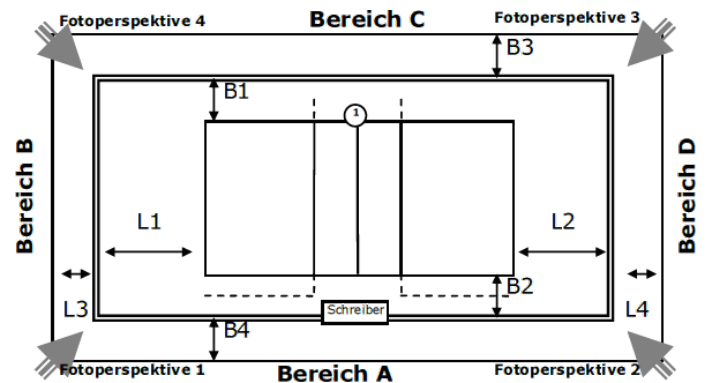

Spielfeld:

ID: 27220903

Zulassung für:

Ausstattung

Beleuchtung	
Deckenhöhe	
Bodenmaterial	
Farbe Spielfeld	
Farbe Freizone	
Farbe Linien	
andere Linien im Feld	Nein
verlängerte Angriffslinien	
Coaching-Linien	
Netzfabrikat	
Pfostenfabrikat	
Schiedsrichterstuhl	
Gastronomie vorhanden	Nein
Tribünen-Sitzplätze	
Stehplätze	
Innenraumbestuhlung	
Rollstuhlplätze	
Pressearbeitsplätze	
Einzelbände	-
Rollbände	-
LED-Bände	-
TV-Infrastruktur	
Internetzugang	
Videowand	Nein
elektrische Anzeige	Nein

Abmessungen/Freiraummaße

Länge	L1:	L2:	L3:	L4:
Breite	B1:	B2:	B3:	B4:

Anmerkungen