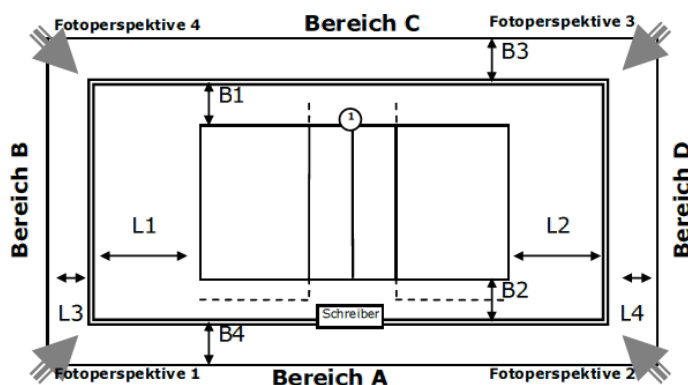

Spielfeld:

ID: 38908961

Zulassung für:

Ausstattung

Beleuchtung	
Deckenhöhe	
Bodenmaterial	
Farbe Spielfeld	
Farbe Freizone	
Farbe Linien	
andere Linien im Feld	Nein
verlängerte Angriffslinien	
Coaching-Linien	
Netzfabrikat	
Pfostenfabrikat	
Schiedsrichterstuhl	
Gastronomie vorhanden	Nein
Tribünen-Sitzplätze	
Stehplätze	
Innenraumbestuhlung	
Rollstuhlplätze	
Pressearbeitsplätze	
Einzelbände	-
Rollbände	-
LED-Bände	-
TV-Infrastruktur	
Internetzugang	
Videowand	Nein
elektrische Anzeige	Nein

Abmessungen/Freiraummaße

Länge	L1:	L2:	L3:	L4:
Breite	B1:	B2:	B3:	B4:

Anmerkungen