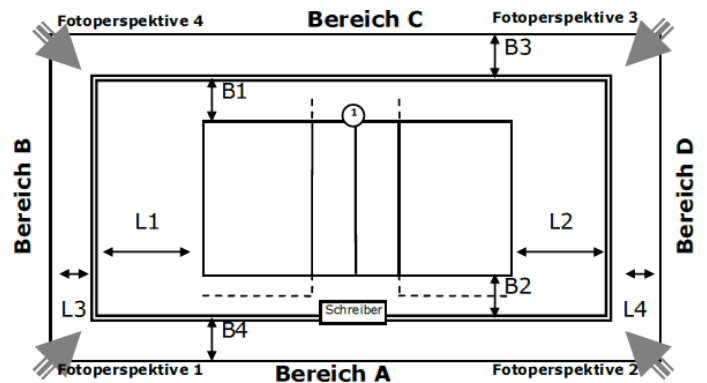

Spielfeld:

ID: 38908969
Zulassung für:

Ausstattung

Beleuchtung	
Deckenhöhe	
Bodenmaterial	
Farbe Spielfeld	
Farbe Freizone	
Farbe Linien	
andere Linien im Feld	Nein
verlängerte Angriffslinien	
Coaching-Linien	
Netzfabrikat	
Pfostenfabrikat	
Schiedsrichterstuhl	
Gastronomie vorhanden	Nein
Tribünen-Sitzplätze	
Stehplätze	
Innenraumbestuhlung	
Rollstuhlplätze	
Pressearbeitsplätze	
Einzelbände	-
Rollbände	-
LED-Bände	-
TV-Infrastruktur	
Internetzugang	
Videowand	Nein
elektrische Anzeige	Nein

Abmessungen/Freiraummaße

Länge	L1:	L2:	L3:	L4:
Breite	B1:	B2:	B3:	B4:

Anmerkungen