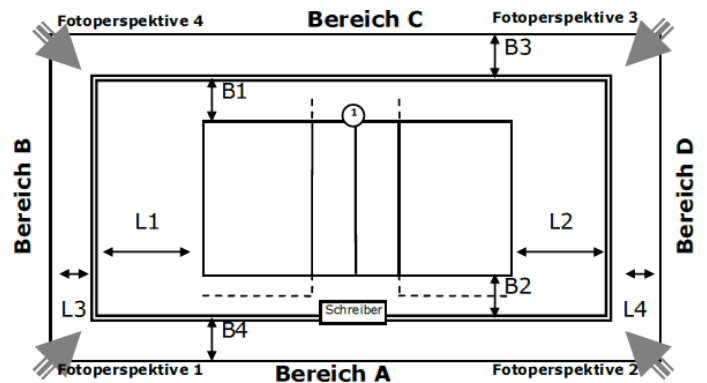

Spielfeld:

ID: 38909061
Zulassung für:

Ausstattung

Beleuchtung	
Deckenhöhe	
Bodenmaterial	
Farbe Spielfeld	
Farbe Freizone	
Farbe Linien	
andere Linien im Feld	Nein
verlängerte Angriffslinien	
Coaching-Linien	
Netzfabrikat	
Pfostenfabrikat	
Schiedsrichterstuhl	
Gastronomie vorhanden	Nein
Tribünen-Sitzplätze	
Stehplätze	
Innenraumbestuhlung	
Rollstuhlplätze	
Pressearbeitsplätze	
Einzelbände	-
Rollbände	-
LED-Bände	-
TV-Infrastruktur	
Internetzugang	
Videowand	Nein
elektrische Anzeige	Nein

Abmessungen/Freiraummaße

Länge	L1:	L2:	L3:	L4:
Breite	B1:	B2:	B3:	B4:

Anmerkungen