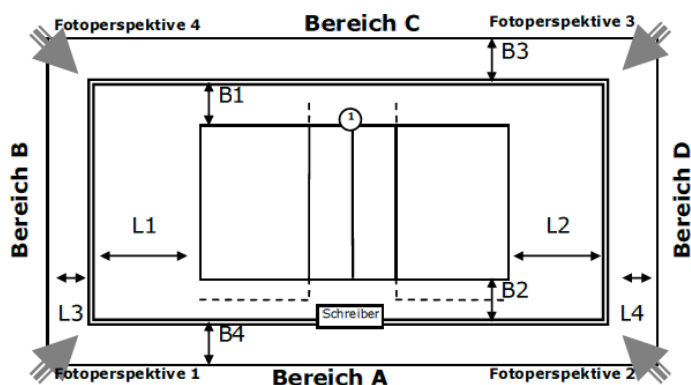

Spielfeld:

ID: 38909067
Zulassung für:

Ausstattung

Beleuchtung	
Deckenhöhe	
Bodenmaterial	
Farbe Spielfeld	
Farbe Freizone	
Farbe Linien	
andere Linien im Feld	Nein
verlängerte Angriffslinien	
Coaching-Linien	
Netzfabrikat	
Pfostenfabrikat	
Schiedsrichterstuhl	
Gastronomie vorhanden	Nein
Tribünen-Sitzplätze	
Stehplätze	
Innenraumbestuhlung	
Rollstuhlplätze	
Pressearbeitsplätze	
Einzelbände	-
Rollbände	-
LED-Bände	-
TV-Infrastruktur	
Internetzugang	
Videowand	Nein
elektrische Anzeige	Nein

Abmessungen/Freiraummaße

Länge	L1:	L2:	L3:	L4:
Breite	B1:	B2:	B3:	B4:

Anmerkungen