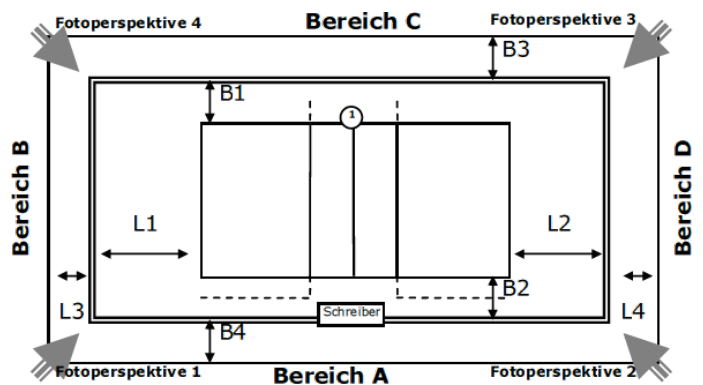

Spielfeld:

ID: 38909183
Zulassung für:

Ausstattung

Beleuchtung	
Deckenhöhe	
Bodenmaterial	
Farbe Spielfeld	
Farbe Freizone	
Farbe Linien	
andere Linien im Feld	Nein
verlängerte Angriffslinien	
Coaching-Linien	
Netzfabrikat	
Pfostenfabrikat	
Schiedsrichterstuhl	
Gastronomie vorhanden	Nein
Tribünen-Sitzplätze	
Stehplätze	
Innenraumbestuhlung	
Rollstuhlplätze	
Pressearbeitsplätze	
Einzelbände	-
Rollbände	-
LED-Bände	-
TV-Infrastruktur	
Internetzugang	
Videowand	Nein
elektrische Anzeige	Nein

Abmessungen/Freiraummaße

Länge	L1:	L2:	L3:	L4:
Breite	B1:	B2:	B3:	B4:

Anmerkungen