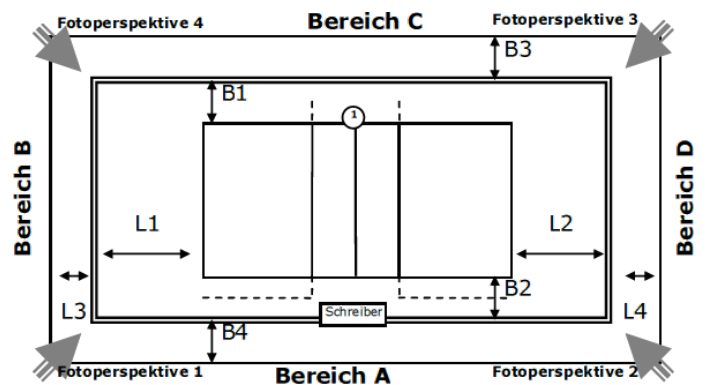

Spielfeld:

ID: 38909275
Zulassung für:

Ausstattung

| | |
|----------------------------|------|
| Beleuchtung | |
| Deckenhöhe | |
| Bodenmaterial | |
| Farbe Spielfeld | |
| Farbe Freizone | |
| Farbe Linien | |
| andere Linien im Feld | Nein |
| verlängerte Angriffslinien | |
| Coaching-Linien | |
| Netzfabrikat | |
| Pfostenfabrikat | |
| Schiedsrichterstuhl | |
| Gastronomie vorhanden | Nein |
| Tribünen-Sitzplätze | |
| Stehplätze | |
| Innenraumbestuhlung | |
| Rollstuhlplätze | |
| Pressearbeitsplätze | |
| Einzelbände | - |
| Rollbände | - |
| LED-Bände | - |
| TV-Infrastruktur | |
| Internetzugang | |
| Videowand | Nein |
| elektrische Anzeige | Nein |

Abmessungen/Freiraummaße

| | | | | |
|--------|-----|-----|-----|-----|
| Länge | L1: | L2: | L3: | L4: |
| Breite | B1: | B2: | B3: | B4: |

Anmerkungen