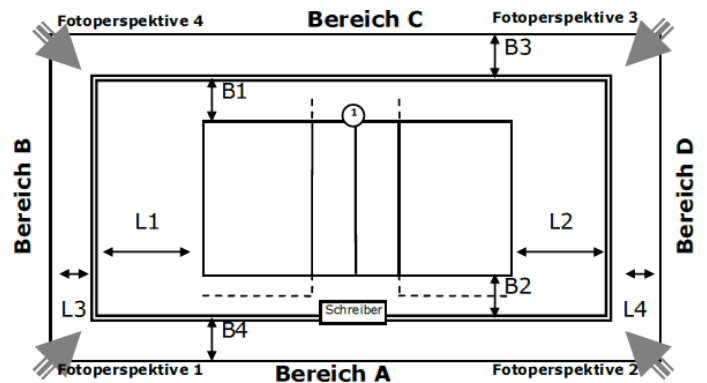

Spielfeld:

ID: 38909317
Zulassung für:

Ausstattung

Beleuchtung	
Deckenhöhe	
Bodenmaterial	
Farbe Spielfeld	
Farbe Freizone	
Farbe Linien	
andere Linien im Feld	Nein
verlängerte Angriffslinien	
Coaching-Linien	
Netzfabrikat	
Pfostenfabrikat	
Schiedsrichterstuhl	
Gastronomie vorhanden	Nein
Tribünen-Sitzplätze	
Stehplätze	
Innenraumbestuhlung	
Rollstuhlplätze	
Pressearbeitsplätze	
Einzelbände	-
Rollbände	-
LED-Bände	-
TV-Infrastruktur	
Internetzugang	
Videowand	Nein
elektrische Anzeige	Nein

Abmessungen/Freiraummaße

Länge	L1:	L2:	L3:	L4:
Breite	B1:	B2:	B3:	B4:

Anmerkungen