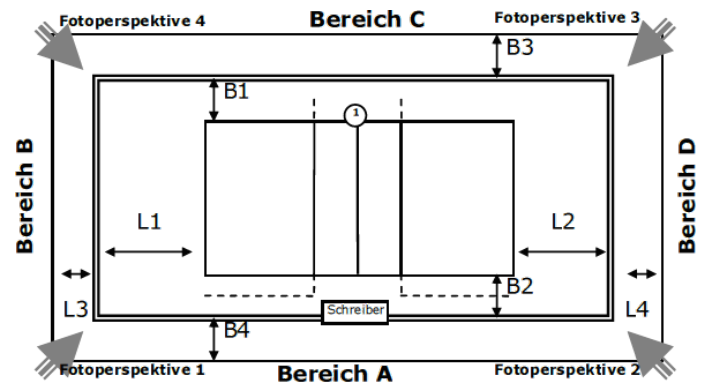

Spielfeld:

ID: 38909529
Zulassung für:

Ausstattung

Beleuchtung	
Deckenhöhe	
Bodenmaterial	
Farbe Spielfeld	
Farbe Freizone	
Farbe Linien	
andere Linien im Feld	Nein
verlängerte Angriffslinien	
Coaching-Linien	
Netzfabrikat	
Pfostenfabrikat	
Schiedsrichterstuhl	
Gastronomie vorhanden	Nein
Tribünen-Sitzplätze	
Stehplätze	
Innenraumbestuhlung	
Rollstuhlplätze	
Pressearbeitsplätze	
Einzelbände	-
Rollbände	-
LED-Bände	-
TV-Infrastruktur	
Internetzugang	
Videowand	Nein
elektrische Anzeige	Nein

Abmessungen/Freiraummaße

Länge	L1:	L2:	L3:	L4:
Breite	B1:	B2:	B3:	B4:

Anmerkungen