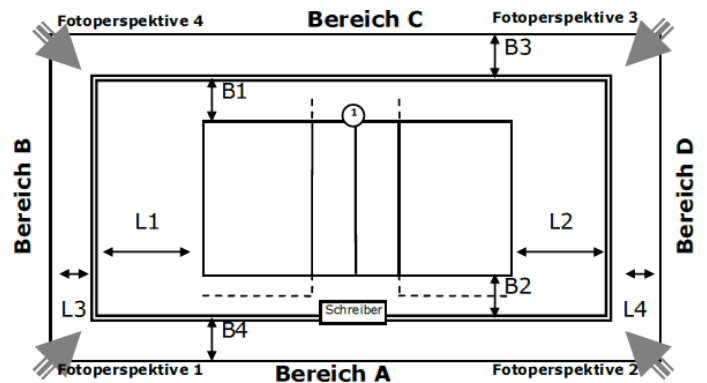

Spielfeld:

ID: 38909877
Zulassung für:

Ausstattung

Beleuchtung	
Deckenhöhe	
Bodenmaterial	
Farbe Spielfeld	
Farbe Freizone	
Farbe Linien	
andere Linien im Feld	Nein
verlängerte Angriffslinien	
Coaching-Linien	
Netzfabrikat	
Pfostenfabrikat	
Schiedsrichterstuhl	
Gastronomie vorhanden	Nein
Tribünen-Sitzplätze	
Stehplätze	
Innenraumbestuhlung	
Rollstuhlplätze	
Pressearbeitsplätze	
Einzelbände	-
Rollbände	-
LED-Bände	-
TV-Infrastruktur	
Internetzugang	
Videowand	Nein
elektrische Anzeige	Nein

Abmessungen/Freiraummaße

Länge	L1:	L2:	L3:	L4:
Breite	B1:	B2:	B3:	B4:

Anmerkungen