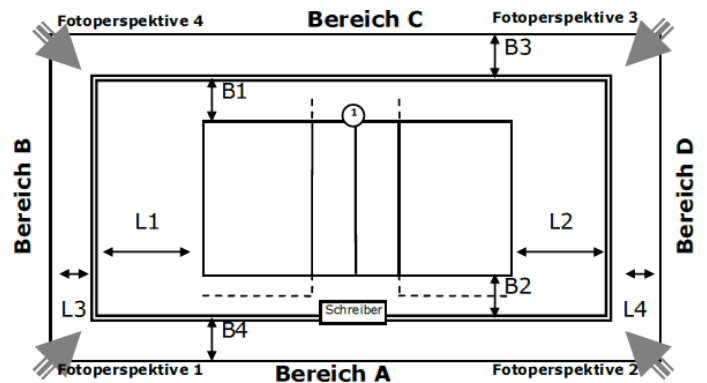

Spielfeld:

ID: 38910309
Zulassung für:

Ausstattung

Beleuchtung	
Deckenhöhe	
Bodenmaterial	
Farbe Spielfeld	
Farbe Freizone	
Farbe Linien	
andere Linien im Feld	Nein
verlängerte Angriffslinien	
Coaching-Linien	
Netzfabrikat	
Pfostenfabrikat	
Schiedsrichterstuhl	
Gastronomie vorhanden	Nein
Tribünen-Sitzplätze	
Stehplätze	
Innenraumbestuhlung	
Rollstuhlplätze	
Pressearbeitsplätze	
Einzelbände	-
Rollbände	-
LED-Bände	-
TV-Infrastruktur	
Internetzugang	
Videowand	Nein
elektrische Anzeige	Nein

Abmessungen/Freiraummaße

Länge	L1:	L2:	L3:	L4:
Breite	B1:	B2:	B3:	B4:

Anmerkungen