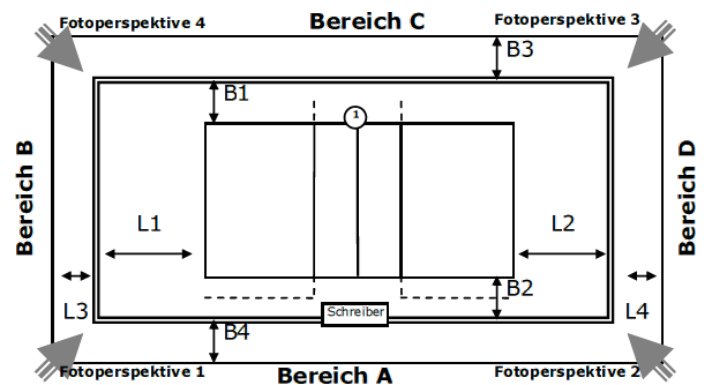

Spielfeld:

ID: 38910429
Zulassung für:

Ausstattung

Beleuchtung	
Deckenhöhe	
Bodenmaterial	
Farbe Spielfeld	
Farbe Freizone	
Farbe Linien	
andere Linien im Feld	Nein
verlängerte Angriffslinien	
Coaching-Linien	
Netzfabrikat	
Pfostenfabrikat	
Schiedsrichterstuhl	
Gastronomie vorhanden	Nein
Tribünen-Sitzplätze	
Stehplätze	
Innenraumbestuhlung	
Rollstuhlplätze	
Pressearbeitsplätze	
Einzelbände	-
Rollbände	-
LED-Bände	-
TV-Infrastruktur	
Internetzugang	
Videowand	Nein
elektrische Anzeige	Nein

Abmessungen/Freiraummaße

Länge	L1:	L2:	L3:	L4:
Breite	B1:	B2:	B3:	B4:

Anmerkungen