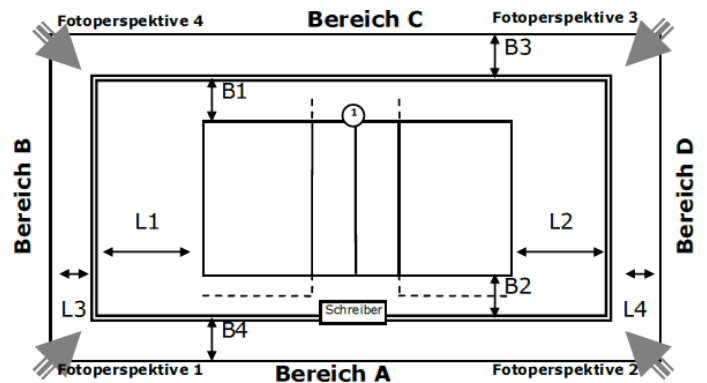

Spielfeld:

ID: 38911523
Zulassung für:

Ausstattung

Beleuchtung	
Deckenhöhe	
Bodenmaterial	
Farbe Spielfeld	
Farbe Freizone	
Farbe Linien	
andere Linien im Feld	Nein
verlängerte Angriffslinien	
Coaching-Linien	
Netzfabrikat	
Pfostenfabrikat	
Schiedsrichterstuhl	
Gastronomie vorhanden	Nein
Tribünen-Sitzplätze	
Stehplätze	
Innenraumbestuhlung	
Rollstuhlplätze	
Pressearbeitsplätze	
Einzelbände	-
Rollbände	-
LED-Bände	-
TV-Infrastruktur	
Internetzugang	
Videowand	Nein
elektrische Anzeige	Nein

Abmessungen/Freiraummaße

Länge	L1:	L2:	L3:	L4:
Breite	B1:	B2:	B3:	B4:

Anmerkungen