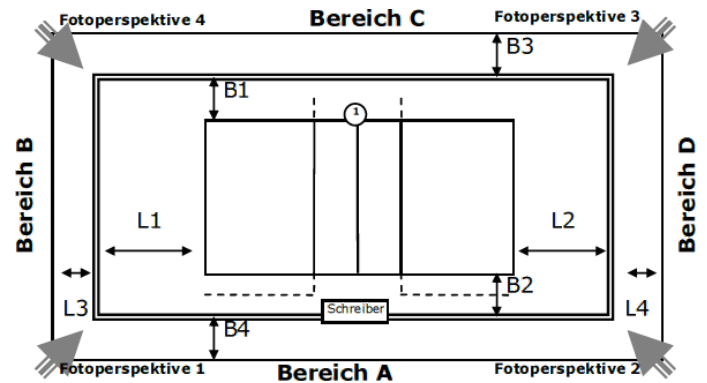

Abmessungen/Freiraummaße

Länge	L1:	L2:	L3:	L4:
Breite	B1:	B2:	B3:	B4:

Anmerkungen

Spielfeld: Feld 2

ID: 45236645

Zulassung für:

Ausstattung

Beleuchtung	
Deckenhöhe	8,00 m
Bodenmaterial	
Farbe Spielfeld	
Farbe Freizone	
Farbe Linien	
andere Linien im Feld	Nein
verlängerte Angriffslinien	
Coaching-Linien	
Netzfabrikat	
Pfostenfabrikat	
Schiedsrichterstuhl	
Gastronomie vorhanden	Nein
Tribünen-Sitzplätze	
Stehplätze	
Innenraumbestuhlung	
Rollstuhlplätze	
Pressearbeitsplätze	
Einzelbände	-
Rollbände	-
LED-Bände	-
TV-Infrastruktur	unbekannt
Internetzugang	
Videowand	Nein
elektrische Anzeige	Nein

Abmessungen/Freiraummaße

Länge	L1:	L2:	L3:	L4:
Breite	B1:	B2:	B3:	B4:

Anmerkungen

Spielfeld: Feld 3

ID: 45236645

Zulassung für:

Ausstattung

Beleuchtung	
Deckenhöhe	8,00 m
Bodenmaterial	
Farbe Spielfeld	
Farbe Freizone	
Farbe Linien	
andere Linien im Feld	Nein
verlängerte Angriffslinien	
Coaching-Linien	
Netzfabrikat	
Pfostenfabrikat	
Schiedsrichterstuhl	
Gastronomie vorhanden	Nein
Tribünen-Sitzplätze	
Stehplätze	
Innenraumbestuhlung	
Rollstuhlplätze	
Pressearbeitsplätze	
Einzelbande	-
Rollbande	-
LED-Bande	-
TV-Infrastruktur	unbekannt
Internetzugang	
Videowand	Nein
elektrische Anzeige	Nein

Abmessungen/Freiraummaße

Länge	L1:	L2:	L3:	L4:
Breite	B1:	B2:	B3:	B4:

Anmerkungen