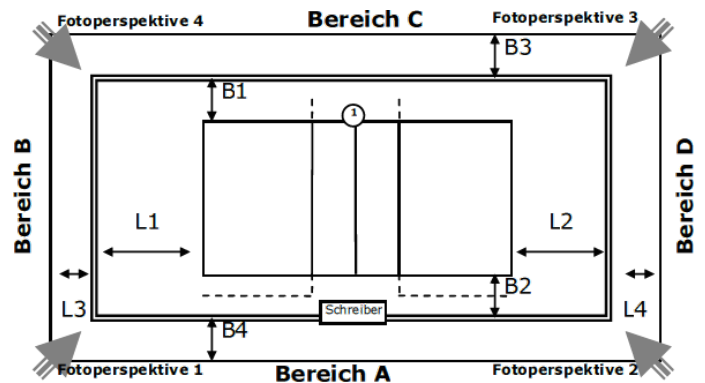

Spielfeld:

ID: 4790565

Zulassung für:

Ausstattung

Beleuchtung	
Deckenhöhe	
Bodenmaterial	
Farbe Spielfeld	
Farbe Freizone	
Farbe Linien	
andere Linien im Feld	Nein
verlängerte Angriffslinien	
Coaching-Linien	
Netzfabrikat	
Pfostenfabrikat	
Schiedsrichterstuhl	
Gastronomie vorhanden	Nein
Tribünen-Sitzplätze	
Stehplätze	
Innenraumbestuhlung	
Rollstuhlplätze	
Pressearbeitsplätze	
Einzelbände	-
Rollbände	-
LED-Bände	-
TV-Infrastruktur	
Internetzugang	
Videowand	Nein
elektrische Anzeige	Nein

Abmessungen/Freiraummaße

Länge	L1:	L2:	L3:	L4:
Breite	B1:	B2:	B3:	B4:

Anmerkungen