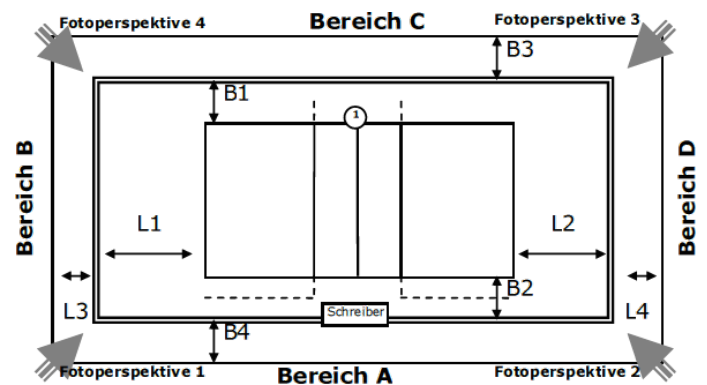

Spielfeld:

ID: 4790581

Zulassung für:

Ausstattung

Beleuchtung	
Deckenhöhe	
Bodenmaterial	
Farbe Spielfeld	
Farbe Freizone	
Farbe Linien	
andere Linien im Feld	Nein
verlängerte Angriffslinien	
Coaching-Linien	
Netzfabrikat	
Pfostenfabrikat	
Schiedsrichterstuhl	
Gastronomie vorhanden	Nein
Tribünen-Sitzplätze	
Stehplätze	
Innenraumbestuhlung	
Rollstuhlplätze	
Pressearbeitsplätze	
Einzelbände	-
Rollbände	-
LED-Bände	-
TV-Infrastruktur	
Internetzugang	
Videowand	Nein
elektrische Anzeige	Nein

Abmessungen/Freiraummaße

Länge	L1:	L2:	L3:	L4:
Breite	B1:	B2:	B3:	B4:

Anmerkungen