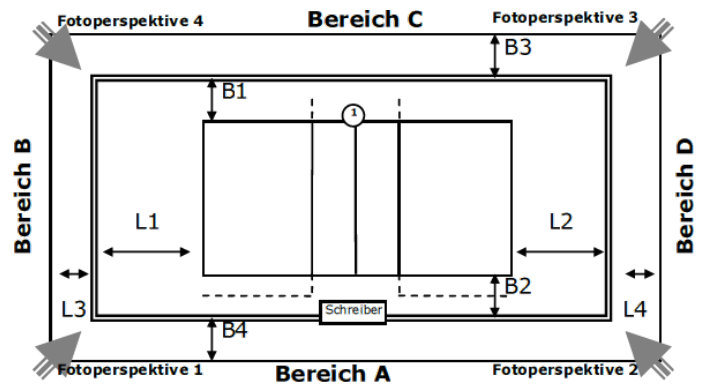

Spielfeld:

ID: 4790627

Zulassung für:

Ausstattung

Beleuchtung	300 LUX
Deckenhöhe	7,00 m
Bodenmaterial	Sportboden
Farbe Spielfeld	grau
Farbe Freizone	grau
Farbe Linien	blau
andere Linien im Feld	Ja
verlängerte Angriffslinien	Fest
Coaching-Linien	Keine
Netzfabrikat	
Pfostenfabrikat	
Schiedsrichterstuhl	
Gastronomie vorhanden	Nein
Tribünen-Sitzplätze	0
Stehplätze	
Innenraumbestuhlung	
Rollstuhlplätze	
Pressearbeitsplätze	
Einzelbände	-
Rollbände	-
LED-Bände	-
TV-Infrastruktur	unbekannt
Internetzugang	
Videowand	Nein
elektrische Anzeige	Nein

Abmessungen/Freiraummaße

Länge	L1: 13,00 m	L2: 13,00 m	L3:	L4:
Breite	B1: 6,50 m	B2: 6,50 m	B3:	B4:

Anmerkungen