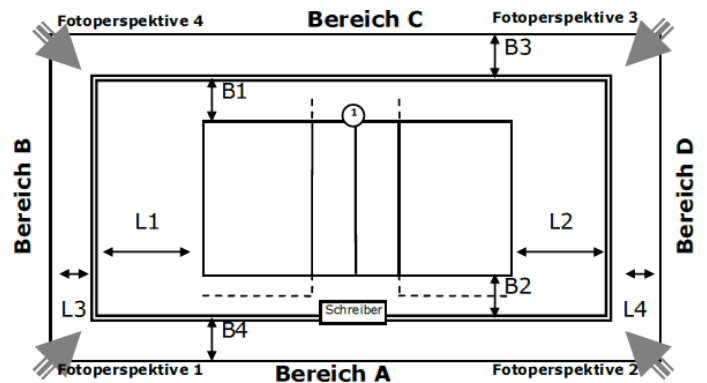

Spielfeld:

ID: 4790718
Zulassung für:

Ausstattung

Beleuchtung	
Deckenhöhe	
Bodenmaterial	
Farbe Spielfeld	
Farbe Freizone	
Farbe Linien	
andere Linien im Feld	Nein
verlängerte Angriffslinien	
Coaching-Linien	
Netzfabrikat	
Pfostenfabrikat	
Schiedsrichterstuhl	
Gastronomie vorhanden	Nein
Tribünen-Sitzplätze	
Stehplätze	
Innenraumbestuhlung	
Rollstuhlplätze	
Pressearbeitsplätze	
Einzelbände	-
Rollbände	-
LED-Bände	-
TV-Infrastruktur	
Internetzugang	
Videowand	Nein
elektrische Anzeige	Nein

Abmessungen/Freiraummaße

Länge	L1:	L2:	L3:	L4:
Breite	B1:	B2:	B3:	B4:

Anmerkungen