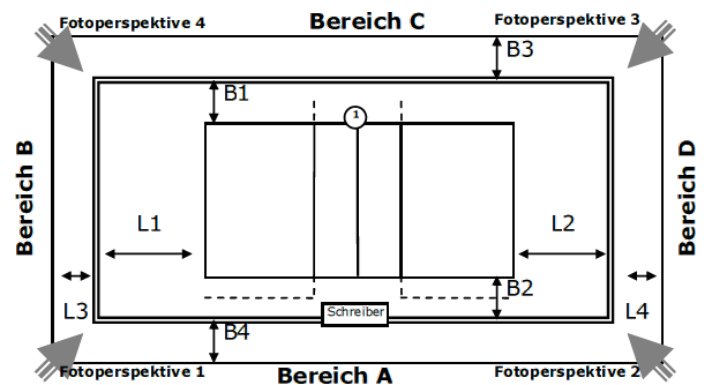

Spielfeld:

ID: 4790743
 Zulassung für:

Ausstattung

Beleuchtung	
Deckenhöhe	
Bodenmaterial	
Farbe Spielfeld	
Farbe Freizone	
Farbe Linien	
andere Linien im Feld	Nein
verlängerte Angriffslinien	
Coaching-Linien	
Netzfabrikat	
Pfostenfabrikat	
Schiedsrichterstuhl	
Gastronomie vorhanden	Nein
Tribünen-Sitzplätze	
Stehplätze	
Innenraumbestuhlung	
Rollstuhlplätze	
Pressearbeitsplätze	
Einzelbände	-
Rollbände	-
LED-Bände	-
TV-Infrastruktur	
Internetzugang	
Videowand	Nein
elektrische Anzeige	Nein

Abmessungen/Freiraummaße

Länge	L1:	L2:	L3:	L4:
Breite	B1:	B2:	B3:	B4:

Anmerkungen