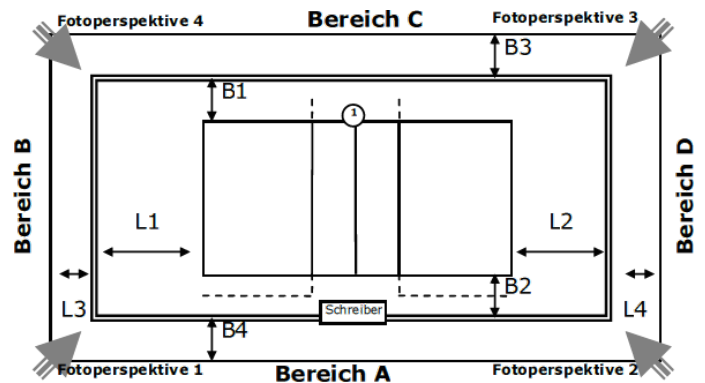

Spielfeld: Hauptfeld

ID: 4790832

Zulassung für: Sachsenliga

Ausstattung

Beleuchtung	400 LUX
Deckenhöhe	7,13 m
Bodenmaterial	Linoleum
Farbe Spielfeld	hellgrau
Farbe Freizone	hellgrau
Farbe Linien	dunkelblau
andere Linien im Feld	Ja
verlängerte Angriffslinien	Temporär
Coaching-Linien	Temporär
Netzfabrikat	
Pfostenfabrikat	
Schiedsrichterstuhl	
Gastronomie vorhanden	Nein
Tribünen-Sitzplätze	
Stehplätze	50
Innenraumbestuhlung	50
Rollstuhlplätze	
Pressearbeitsplätze	
Einzelbände	-
Rollbände	-
LED-Bände	-
TV-Infrastruktur	unbekannt
Internetzugang	
Videowand	Nein
elektrische Anzeige	Ja

Abmessungen/Freiraummaße

Länge	L1: 10,60 m	L2: 10,60 m	L3: 2,35 m	L4: 2,35 m
Breite	B1: 4,85 m	B2: 4,85 m	B3: 1,15 m	B4: 1,15 m

Anmerkungen

SR-Stuhl nicht höhenverstellbar, Pfostenpolsterung vorhanden