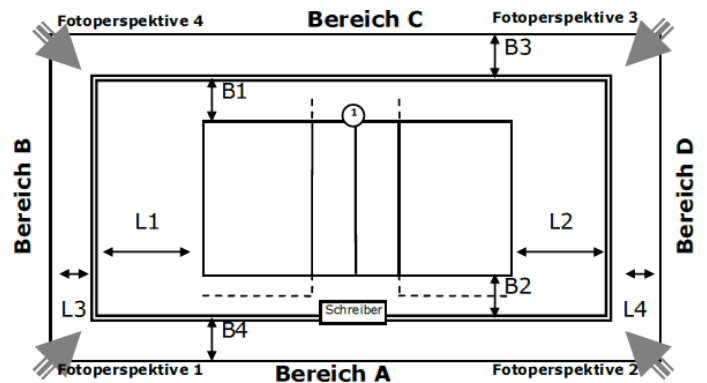

Spielfeld:

ID: 54614066
Zulassung für:

Ausstattung

Beleuchtung	
Deckenhöhe	
Bodenmaterial	
Farbe Spielfeld	
Farbe Freizone	
Farbe Linien	
andere Linien im Feld	Nein
verlängerte Angriffslinien	
Coaching-Linien	
Netzfabrikat	
Pfostenfabrikat	
Schiedsrichterstuhl	
Gastronomie vorhanden	Nein
Tribünen-Sitzplätze	
Stehplätze	
Innenraumbestuhlung	
Rollstuhlplätze	
Pressearbeitsplätze	
Einzelbände	-
Rollbände	-
LED-Bände	-
TV-Infrastruktur	
Internetzugang	
Videowand	Nein
elektrische Anzeige	Nein

Abmessungen/Freiraummaße

Länge	L1:	L2:	L3:	L4:
Breite	B1:	B2:	B3:	B4:

Anmerkungen