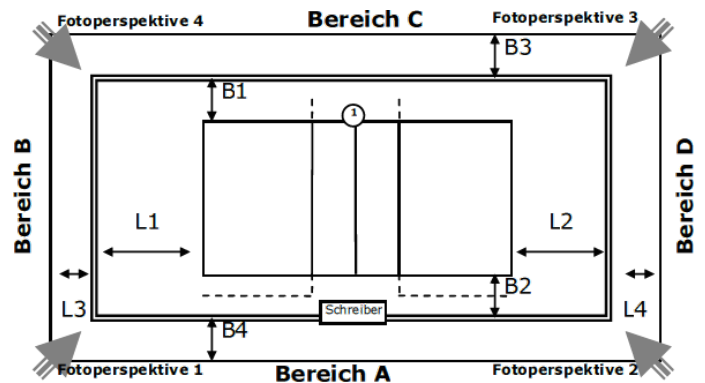

Spielfeld: Großfeld

ID: 54614140

Zulassung für: Verbandsliga, Oberliga

Ausstattung

Beleuchtung	
Deckenhöhe	7,10 m
Bodenmaterial	
Farbe Spielfeld	
Farbe Freizone	
Farbe Linien	
andere Linien im Feld	Nein
verlängerte Angriffslinien	
Coaching-Linien	
Netzfabrikat	
Pfostenfabrikat	
Schiedsrichterstuhl	
Gastronomie vorhanden	Nein
Tribünen-Sitzplätze	
Stehplätze	
Innenraumbestuhlung	
Rollstuhlplätze	
Pressearbeitsplätze	
Einzelbände	-
Rollbände	-
LED-Bände	-
TV-Infrastruktur	unbekannt
Internetzugang	
Videowand	Nein
elektrische Anzeige	Nein

Abmessungen/Freiraummaße

Länge	L1: 13,00 m	L2: 13,00 m	L3:	L4:
Breite	B1: 7,50 m	B2: 6,50 m	B3:	B4:

Anmerkungen