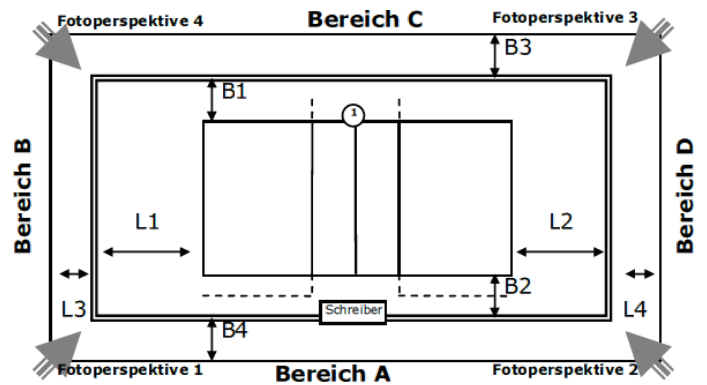

**Spielfeld: Großfeld**

ID: 54614668

Zulassung für: Verbandsliga

**Ausstattung**

Beleuchtung	
Deckenhöhe	7,50 m
Bodenmaterial	
Farbe Spielfeld	
Farbe Freizone	
Farbe Linien	
andere Linien im Feld	Nein
verlängerte Angriffslinien	
Coaching-Linien	
Netzfabrikat	
Pfostenfabrikat	
Schiedsrichterstuhl	
Gastronomie vorhanden	Nein
Tribünen-Sitzplätze	
Stehplätze	
Innenraumbestuhlung	
Rollstuhlplätze	
Pressearbeitsplätze	
Einzelbände	-
Rollbände	-
LED-Bände	-
TV-Infrastruktur	unbekannt
Internetzugang	
Videowand	Nein
elektrische Anzeige	Nein

**Abmessungen/Freiraummaße**

Länge	L1:	8,00 m	L2:	8,00 m	L3:		L4:	
Breite	B1:	5,50 m	B2:	5,50 m	B3:		B4:	

**Anmerkungen**