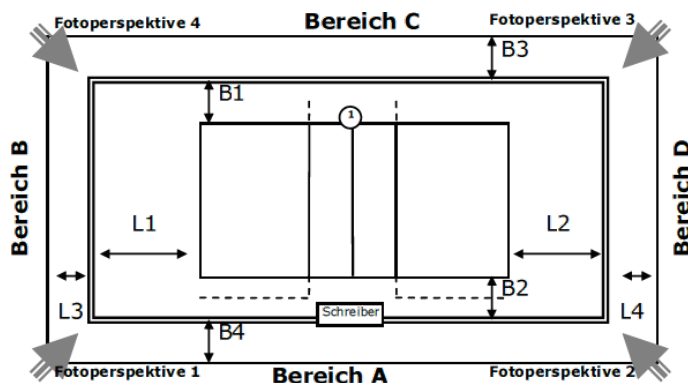

### Ausstattung

Beleuchtung	
Deckenhöhe	
Bodenmaterial	
Farbe Spielfeld	
Farbe Freizone	
Farbe Linien	
andere Linien im Feld	Nein
verlängerte Angriffslinien	
Coaching-Linien	
Netzfabrikat	
Pfostenfabrikat	
Schiedsrichterstuhl	
Gastronomie vorhanden	Nein
Tribünen-Sitzplätze	
Stehplätze	
Innenraumbestuhlung	
Rollstuhlplätze	
Pressearbeitsplätze	
Einzelbände	-
Rollbände	-
LED-Bände	-
TV-Infrastruktur	
Internetzugang	
Videowand	Nein
elektrische Anzeige	Nein

### Abmessungen/Freiraummaße

Länge	L1:	L2:	L3:	L4:
Breite	B1:	B2:	B3:	B4: