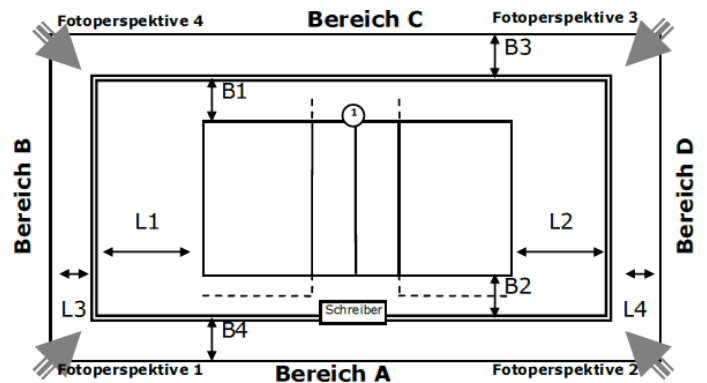

Spielfeld:

ID: 54616068
 Zulassung für:

Ausstattung

Beleuchtung	
Deckenhöhe	
Bodenmaterial	
Farbe Spielfeld	
Farbe Freizone	
Farbe Linien	
andere Linien im Feld	Nein
verlängerte Angriffslinien	
Coaching-Linien	
Netzfabrikat	
Pfostenfabrikat	
Schiedsrichterstuhl	
Gastronomie vorhanden	Nein
Tribünen-Sitzplätze	
Stehplätze	
Innenraumbestuhlung	
Rollstuhlplätze	
Pressearbeitsplätze	
Einzelbände	-
Rollbände	-
LED-Bände	-
TV-Infrastruktur	
Internetzugang	
Videowand	Nein
elektrische Anzeige	Nein

Abmessungen/Freiraummaße

Länge	L1:	L2:	L3:	L4:
Breite	B1:	B2:	B3:	B4:

Anmerkungen