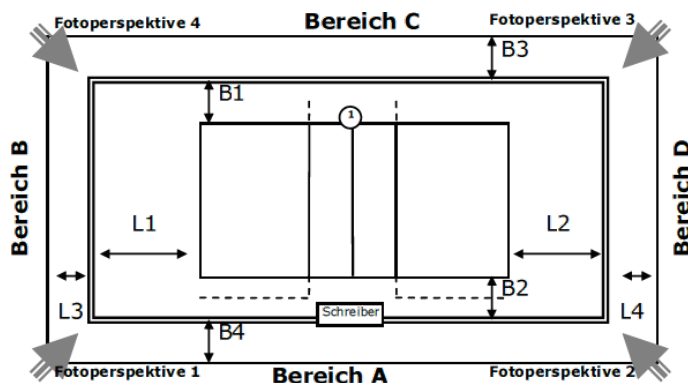

Spielfeld:

ID: 54616180
Zulassung für:

Ausstattung

Beleuchtung	
Deckenhöhe	
Bodenmaterial	
Farbe Spielfeld	
Farbe Freizone	
Farbe Linien	
andere Linien im Feld	Nein
verlängerte Angriffslinien	
Coaching-Linien	
Netzfabrikat	
Pfostenfabrikat	
Schiedsrichterstuhl	
Gastronomie vorhanden	Nein
Tribünen-Sitzplätze	
Stehplätze	
Innenraumbestuhlung	
Rollstuhlplätze	
Pressearbeitsplätze	
Einzelbände	-
Rollbände	-
LED-Bände	-
TV-Infrastruktur	
Internetzugang	
Videowand	Nein
elektrische Anzeige	Nein

Abmessungen/Freiraummaße

Länge	L1:	L2:	L3:	L4:
Breite	B1:	B2:	B3:	B4:

Anmerkungen