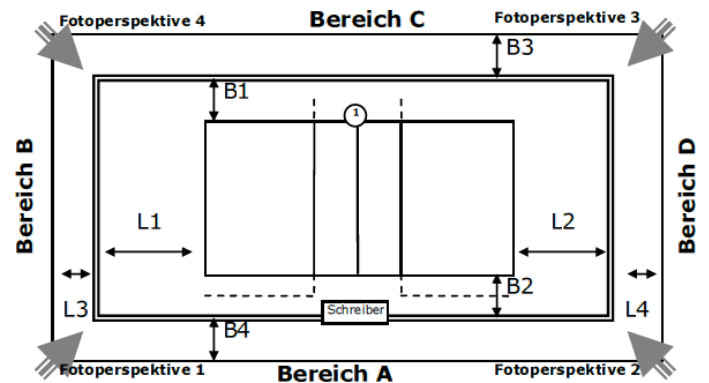

Spielfeld:

ID: 58786203
Zulassung für:

Ausstattung

Beleuchtung	
Deckenhöhe	
Bodenmaterial	
Farbe Spielfeld	
Farbe Freizone	
Farbe Linien	
andere Linien im Feld	Nein
verlängerte Angriffslinien	
Coaching-Linien	
Netzfabrikat	
Pfostenfabrikat	
Schiedsrichterstuhl	
Gastronomie vorhanden	Nein
Tribünen-Sitzplätze	
Stehplätze	
Innenraumbestuhlung	
Rollstuhlplätze	
Pressearbeitsplätze	
Einzelbände	-
Rollbände	-
LED-Bände	-
TV-Infrastruktur	
Internetzugang	
Videowand	Nein
elektrische Anzeige	Nein

Abmessungen/Freiraummaße

Länge	L1:	L2:	L3:	L4:
Breite	B1:	B2:	B3:	B4:

Anmerkungen