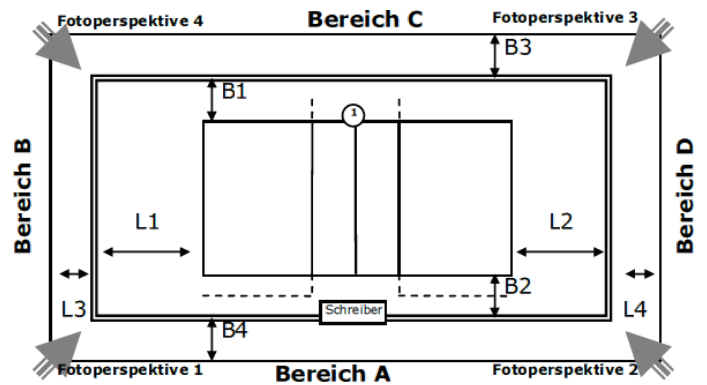

Spielfeld:

ID: 6238269

Zulassung für:

Ausstattung

Beleuchtung	
Deckenhöhe	
Bodenmaterial	
Farbe Spielfeld	
Farbe Freizone	
Farbe Linien	
andere Linien im Feld	Nein
verlängerte Angriffslinien	
Coaching-Linien	
Netzfabrikat	
Pfostenfabrikat	
Schiedsrichterstuhl	
Gastronomie vorhanden	Nein
Tribünen-Sitzplätze	
Stehplätze	
Innenraumbestuhlung	
Rollstuhlplätze	
Pressearbeitsplätze	
Einzelbände	-
Rollbände	-
LED-Bände	-
TV-Infrastruktur	
Internetzugang	
Videowand	Nein
elektrische Anzeige	Nein

Abmessungen/Freiraummaße

Länge	L1:	L2:	L3:	L4:
Breite	B1:	B2:	B3:	B4:

Anmerkungen