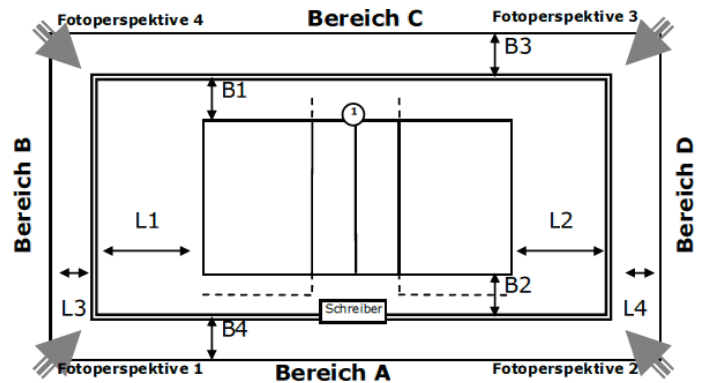

Spielfeld: Großfeld

ID: 73543127

Zulassung für: Sachsenliga

Ausstattung

Beleuchtung	500 LUX
Deckenhöhe	7,02 m
Bodenmaterial	Linoleum
Farbe Spielfeld	grau
Farbe Freizone	grau
Farbe Linien	blau/orange
andere Linien im Feld	Nein
verlängerte Angriffslinien	Fest
Coaching-Linien	Keine
Netzfabrikat	
Pfostenfabrikat	
Schiedsrichterstuhl	
Gastronomie vorhanden	Nein
Tribünen-Sitzplätze	
Stehplätze	
Innenraumbestuhlung	
Rollstuhlplätze	
Pressearbeitsplätze	
Einzelbände	-
Rollbände	-
LED-Bände	-
TV-Infrastruktur	unbekannt
Internetzugang	
Videowand	Nein
elektrische Anzeige	Nein

Abmessungen/Freiraummaße

Länge	L1: 3,00 m	L2: 3,00 m	L3:	L4:
Breite	B1: 3,00 m	B2: 3,00 m	B3:	B4:

Anmerkungen