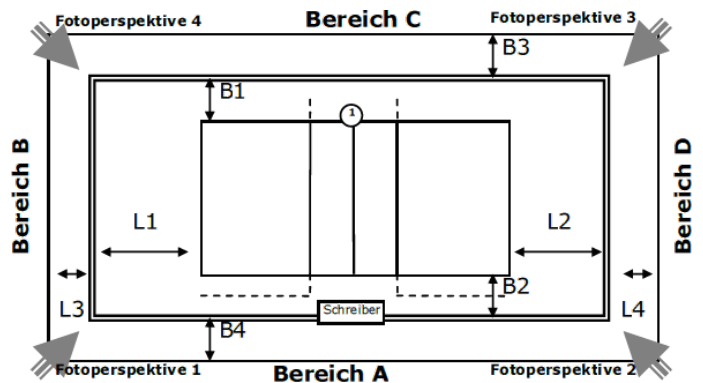

Spielfeld: Zentralfeld

ID: 74078836

Zulassung für: Bezirksliga

Ausstattung

Beleuchtung	
Deckenhöhe	10,00 m
Bodenmaterial	
Farbe Spielfeld	
Farbe Freizone	
Farbe Linien	
andere Linien im Feld	Nein
verlängerte Angriffslinien	
Coaching-Linien	
Netzfabrikat	
Pfostenfabrikat	
Schiedsrichterstuhl	
Gastronomie vorhanden	Nein
Tribünen-Sitzplätze	
Stehplätze	
Innenraumbestuhlung	
Rollstuhlplätze	
Pressearbeitsplätze	
Einzelbände	-
Rollbände	-
LED-Bände	-
TV-Infrastruktur	unbekannt
Internetzugang	
Videowand	Nein
elektrische Anzeige	Nein

Abmessungen/Freiraummaße

Länge	L1:	L2:	L3:	L4:
Breite	B1:	B2:	B3:	B4:

Anmerkungen