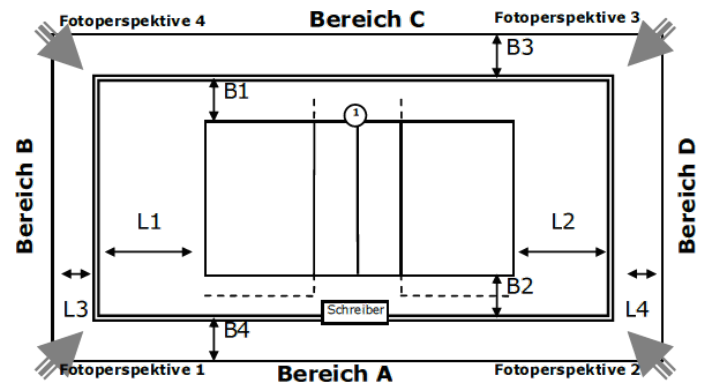

Spielfeld:

ID: 80804055
Zulassung für:

Ausstattung

Beleuchtung	
Deckenhöhe	
Bodenmaterial	
Farbe Spielfeld	
Farbe Freizone	
Farbe Linien	
andere Linien im Feld	Nein
verlängerte Angriffslinien	
Coaching-Linien	
Netzfabrikat	
Pfostenfabrikat	
Schiedsrichterstuhl	
Gastronomie vorhanden	Nein
Tribünen-Sitzplätze	
Stehplätze	
Innenraumbestuhlung	
Rollstuhlplätze	
Pressearbeitsplätze	
Einzelbände	-
Rollbände	-
LED-Bände	-
TV-Infrastruktur	
Internetzugang	
Videowand	Nein
elektrische Anzeige	Nein

Abmessungen/Freiraummaße

Länge	L1:	L2:	L3:	L4:
Breite	B1:	B2:	B3:	B4:

Anmerkungen