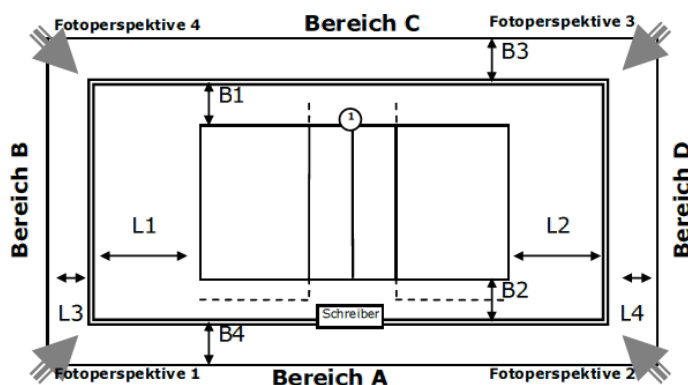

Spielfeld:

ID: 88540601

Zulassung für:

Ausstattung

Beleuchtung	
Deckenhöhe	
Bodenmaterial	
Farbe Spielfeld	
Farbe Freizone	
Farbe Linien	
andere Linien im Feld	Nein
verlängerte Angriffslinien	
Coaching-Linien	
Netzfabrikat	
Pfostenfabrikat	
Schiedsrichterstuhl	
Gastronomie vorhanden	Nein
Tribünen-Sitzplätze	
Stehplätze	
Innenraumbestuhlung	
Rollstuhlplätze	
Pressearbeitsplätze	
Einzelbände	-
Rollbände	-
LED-Bände	-
TV-Infrastruktur	
Internetzugang	
Videowand	Nein
elektrische Anzeige	Nein

Abmessungen/Freiraummaße

Länge	L1:	L2:	L3:	L4:
Breite	B1:	B2:	B3:	B4:

Anmerkungen