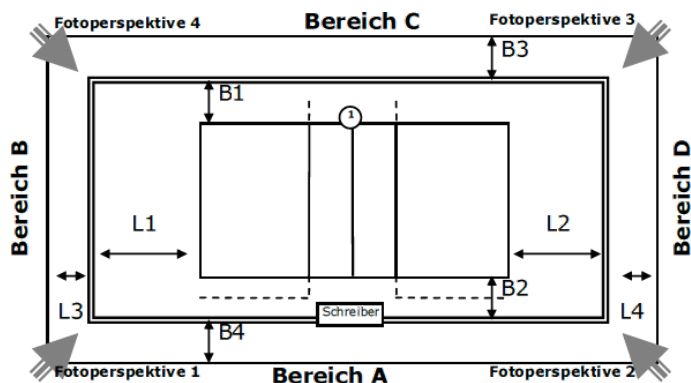

Spielfeld:

ID: 97032574
Zulassung für:

Ausstattung

Beleuchtung	
Deckenhöhe	
Bodenmaterial	
Farbe Spielfeld	
Farbe Freizone	
Farbe Linien	
andere Linien im Feld	Nein
verlängerte Angriffslinien	
Coaching-Linien	
Netzfabrikat	
Pfostenfabrikat	
Schiedsrichterstuhl	
Gastronomie vorhanden	Nein
Tribünen-Sitzplätze	
Stehplätze	
Innenraumbestuhlung	
Rollstuhlplätze	
Pressearbeitsplätze	
Einzelbände	-
Rollbände	-
LED-Bände	-
TV-Infrastruktur	
Internetzugang	
Videowand	Nein
elektrische Anzeige	Nein

Abmessungen/Freiraummaße

Länge	L1:	L2:	L3:	L4:
Breite	B1:	B2:	B3:	B4:

Anmerkungen